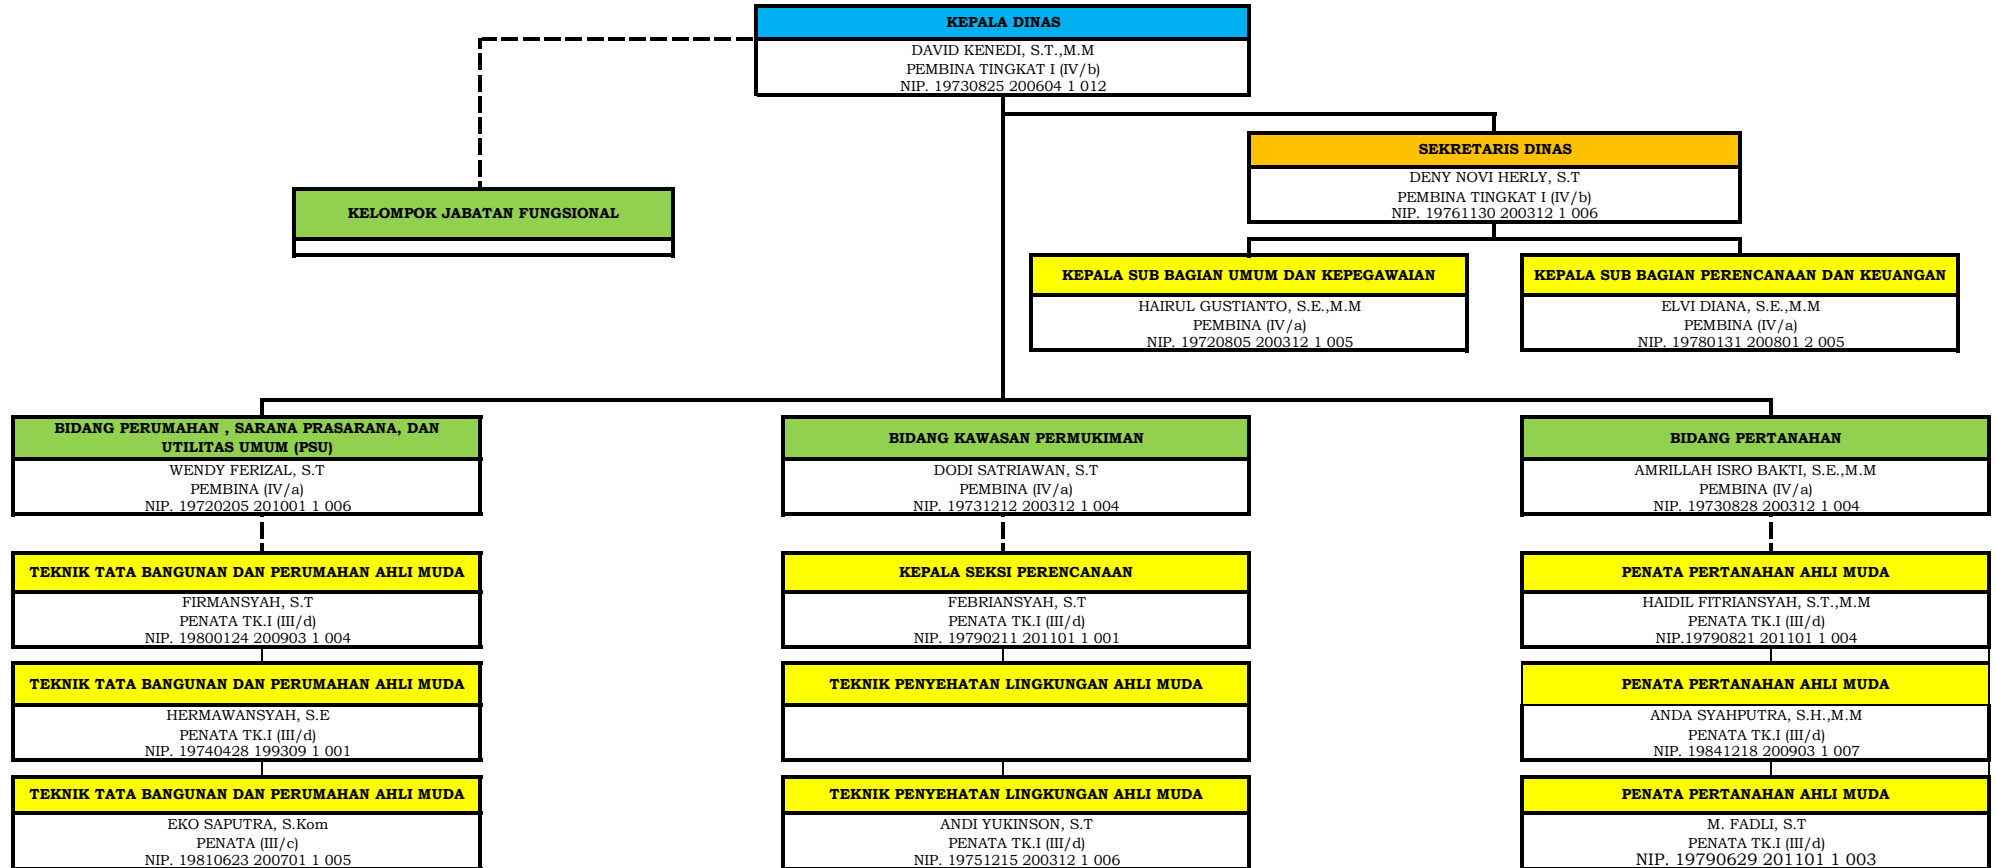

PEMERINTAH KOTA PAGAR ALAM
DINAS PERUMAHAN KAWASAN PERMUKIMAN DAN PERTANAHAN

Jalan H. Djazuli Kuris No. 1 Komplek Perkantoran Gunung Gare Telp./Fax. 0730 – 625062 Kota Pagalar Kode Pos 31510

**STRUKTUR ORGANISASI DINAS PERUMAHAN KAWASAN PERMUKIMAN
DAN PERTANAHAN KOTA PAGAR ALAM**

KEPALA DINAS PERUMAHAN KAWASAN PERMUKIMAN
DAN PERTANAHAN KOTA PAGAR ALAM

DAVID KENEDI, S.T.,M.M
NIP. 19730825 200604 1 012